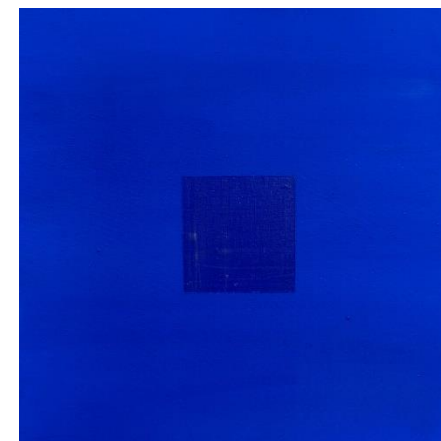

Ausstellung

Bürgerzentrum Münchberg

Bürgermeister-Specht-Platz 3

Sa.14. Mai – So. 12. Juni 2022

Geöffnet: Di.-Fr. 17:00-19:00 (Schlüssel im
Büro) Sonntags 15:00 -18:00 Uhr

Vernissage

Samstag 14. Mai. 19:00 Uhr